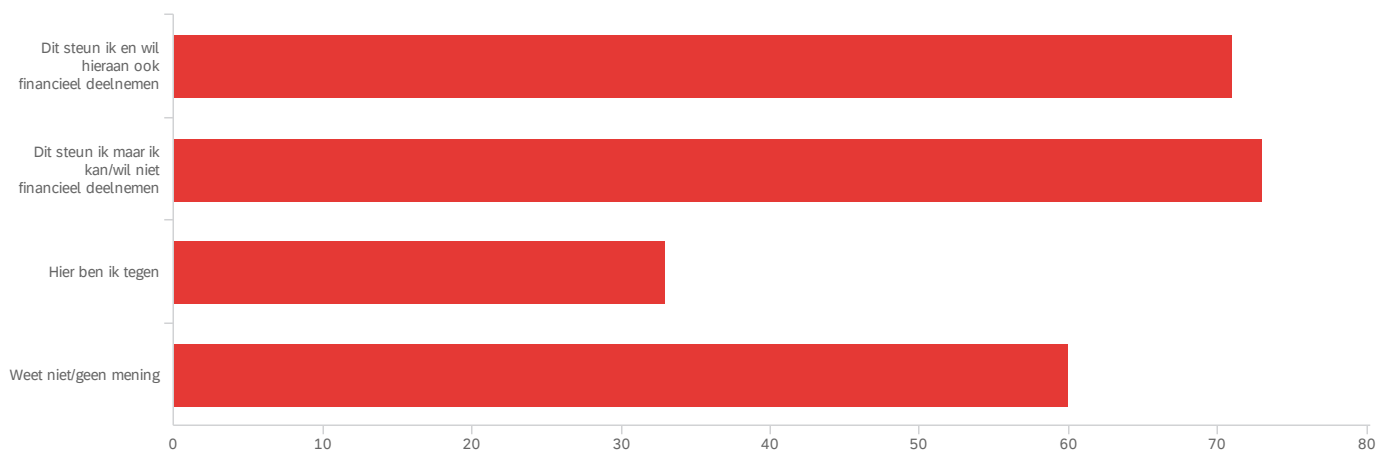

Q11 - Wat vindt u van het idee om energie gemeenschappelijk op te wekken in de buurt van de wijk (met zonnepanelen, windturbines of anders) en van de opbrengst te profiteren?

Antwoord	Aantal
Dit steun ik en wil hieraan ook financieel deelnemen	29.96% 71
Dit steun ik maar ik kan/wil niet financieel deelnemen	30.80% 73
Hier ben ik tegen	13.92% 33
Weet niet/geen mening	25.32% 60