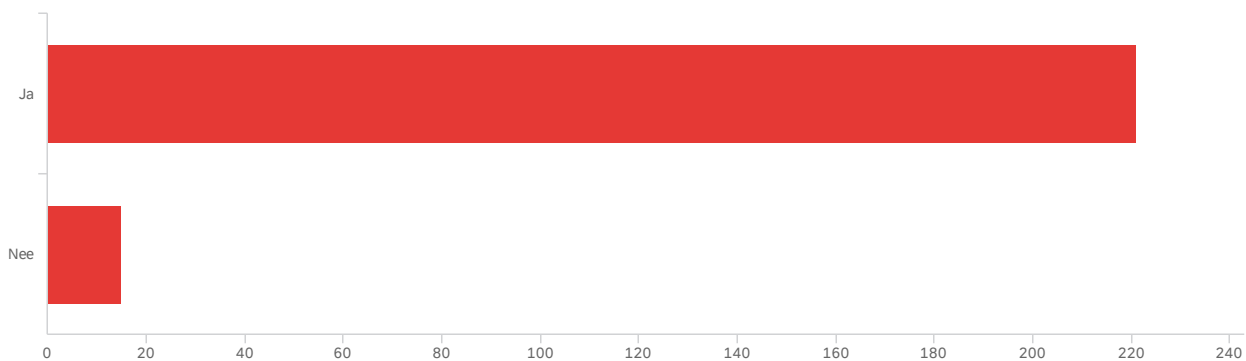

Q3 - Wilt u dat het BON doorgaat met het doen van onderzoek en het geven van advies over dit onderwerp?

Antwoord	Aantal
Ja	93.64% 221
Nee	6.36% 15
	236