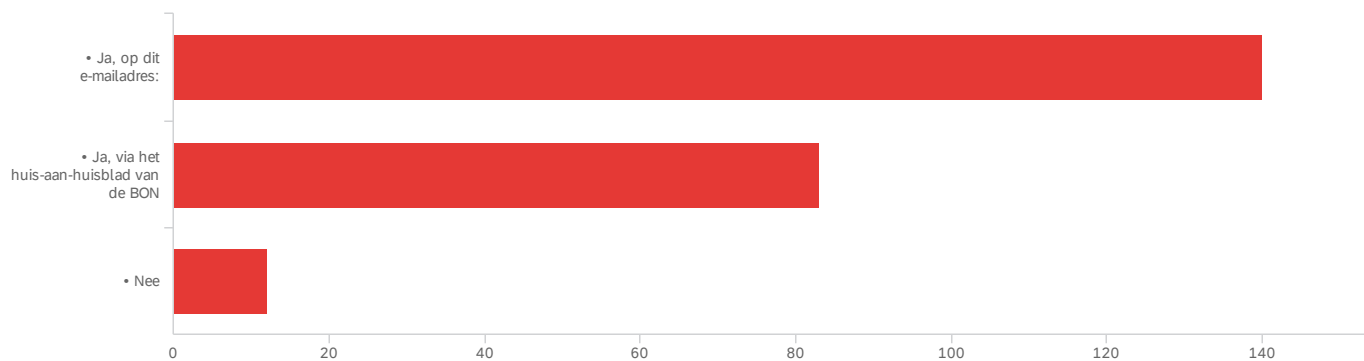

Q12 - Wilt u op de hoogte gehouden worden over de uitslag van deze enquête en het verdere verloop van het project Nijverheid Aardgasvrij?

Antwoord	Aantal
• Ja, op dit e-mailadres:	59.57% 140
• Ja, via het huis-aan-huisblad van de BON	35.32% 83
• Nee	5.11% 12
	235