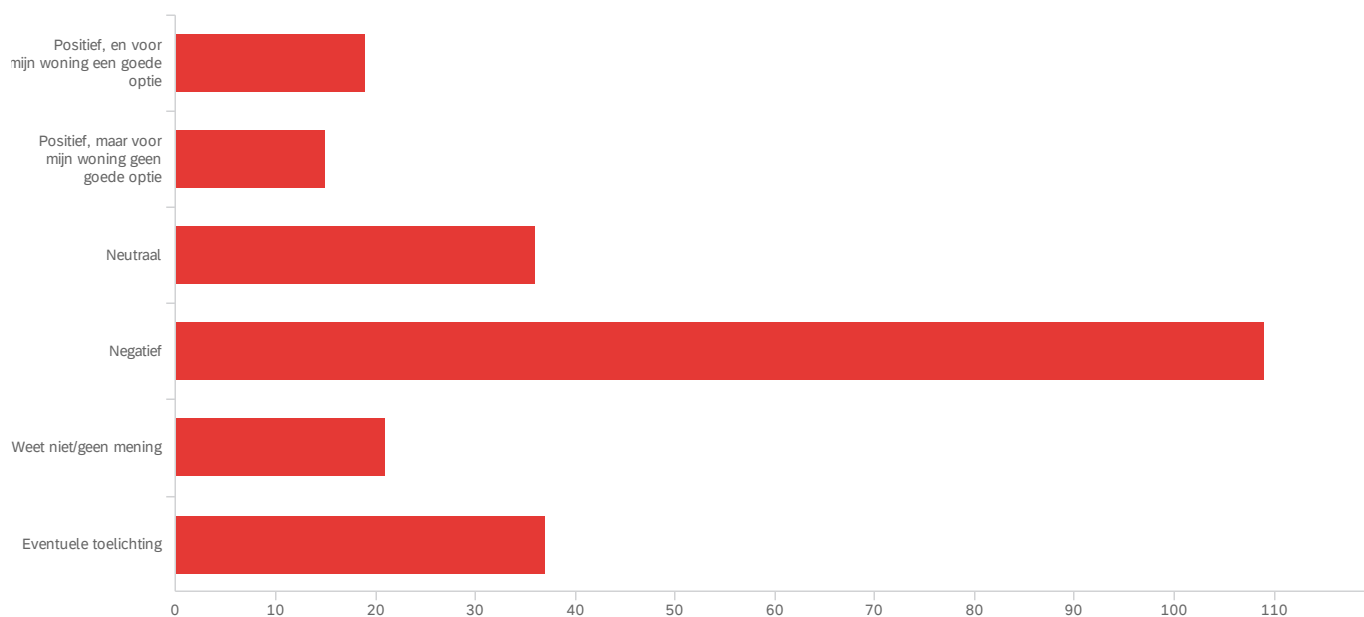

Q9 - Wat is uw mening over de aanleg van een warmtenet in de wijk?

Antwoord	Aantal
Positief, en voor mijn woning een goede optie	8.02% 19
Positief, maar voor mijn woning geen goede optie	6.33% 15
Neutraal	15.19% 36
Negatief	45.99% 109
Weet niet/geen mening	8.86% 21
Eventuele toelichting	15.61% 37