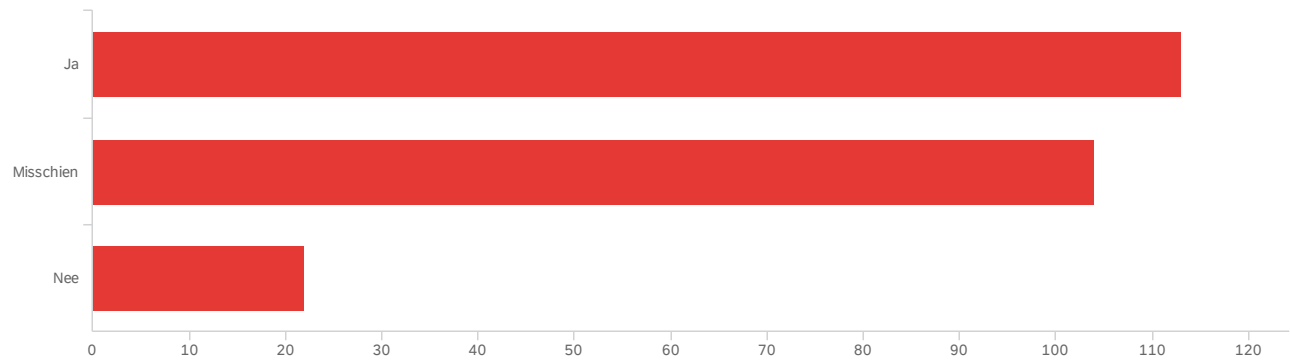

Q5 - Het BON overweegt voorlichtingsavonden te organiseren over onderwerpen die met energiebesparing te maken hebben. We nodigen dan ook experts uit. Zou u deze avonden willen bijwonen?

Antwoord	Aantal
Ja	47.28% 113
Misschien	43.51% 104
Nee	9.21% 22
	239