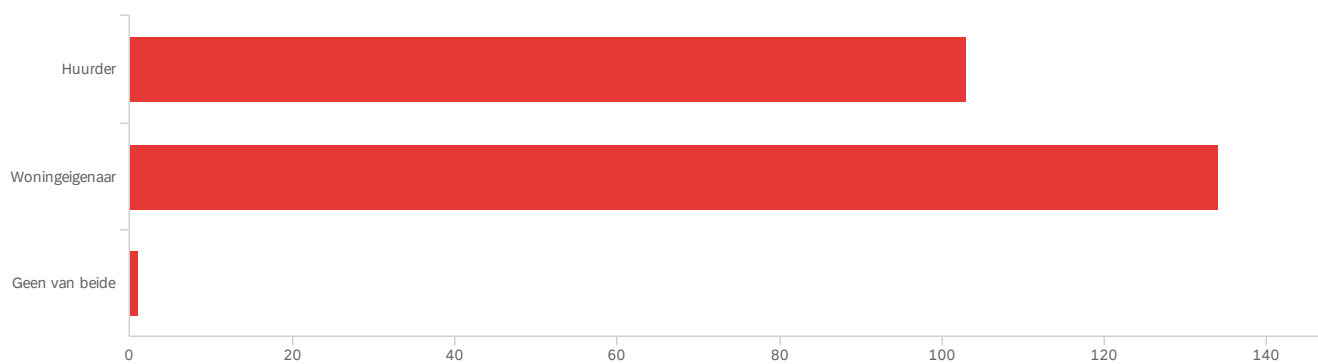

Antwoord	Aantal
Ja	23.85% 57
Grotendeels	27.20% 65
Een beetje	30.13% 72
Nee	18.83% 45

239

Q3 - Wilt u dat het BON doorgaat met het doen van onderzoek en het geven van advies over dit onderwerp?

Antwoord	Aantal
Ja	93.64% 221
Nee	6.36% 15
	236

Q4 - Bent u huurder of woningeigenaar in De Nijverheid?

Antwoord

Aantal

Huurder

43.28% 103

Woningeigenaar

56.30% 134

Geen van beide