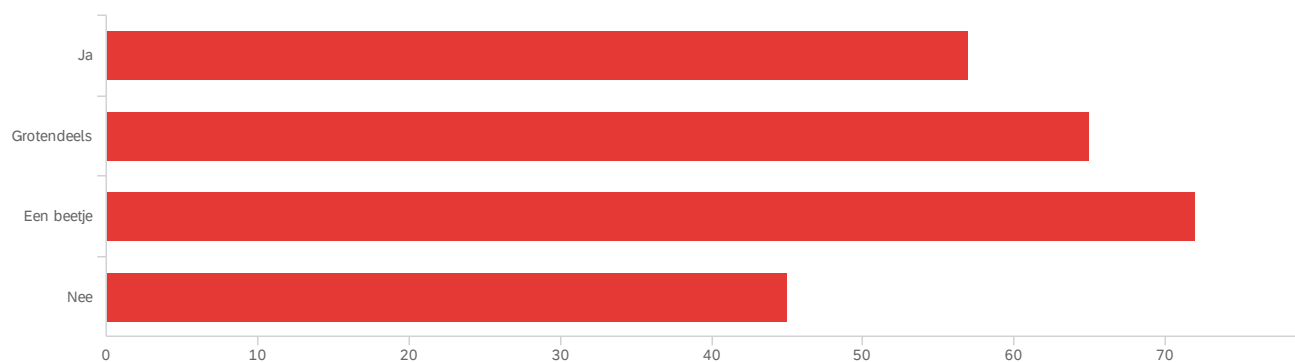

Q1 - Kent u de plannen van de gemeente om de Nijverheid aardgasvrij te maken?

Antwoord	Aantal
Ja	41.00% 98
Grotendeels	33.05% 79
Een beetje	24.27% 58
Nee	1.67% 4

239

Q2 - Kent u de mening van het Bewoners Overleg Nijverheid (BON) over deze plannen?

Q4 - Bent u huurder of woningeigenaar in De Nijverheid?

Antwoord

Aantal

Huurder

43.28% 103

Woningeigenaar

56.30% 134

Geen van beide