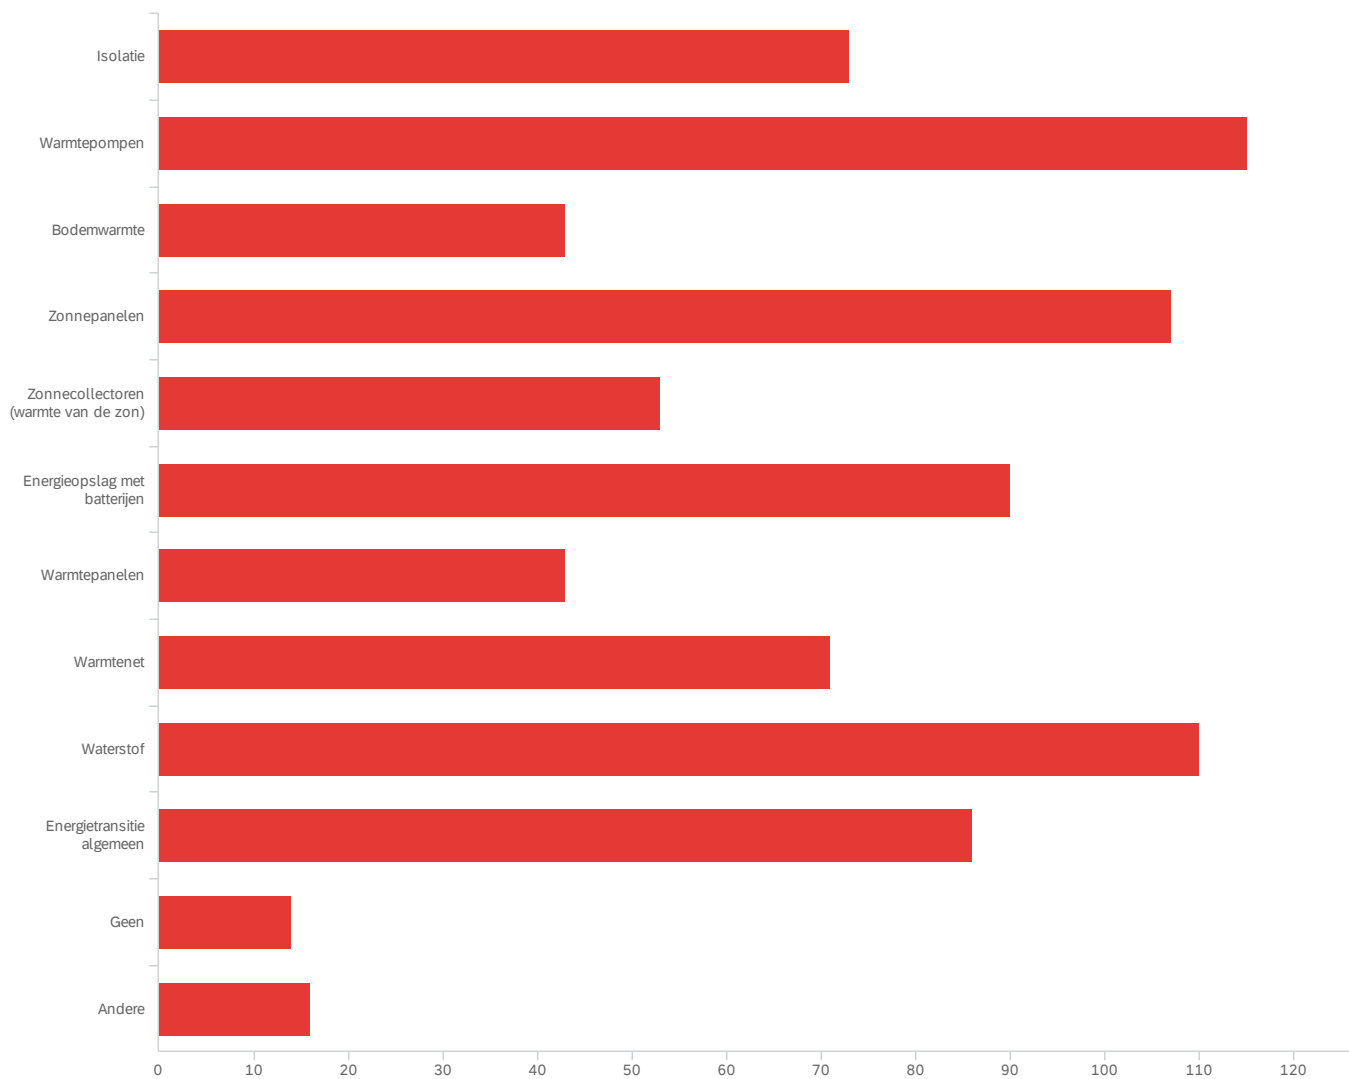

Q6 - Over welke onderwerpen zou u op zo'n avond meer willen horen? (U kunt meer antwoorden geven op deze vraag.)

Antwoord	Aantal
Isolatie	73
Warmtepompen	115
Bodemwarmte	43
Zonnepanelen	107
Zonnecollectoren (warmte van de zon)	53
Energieopslag met batterijen	90
Warmtepanelen	43