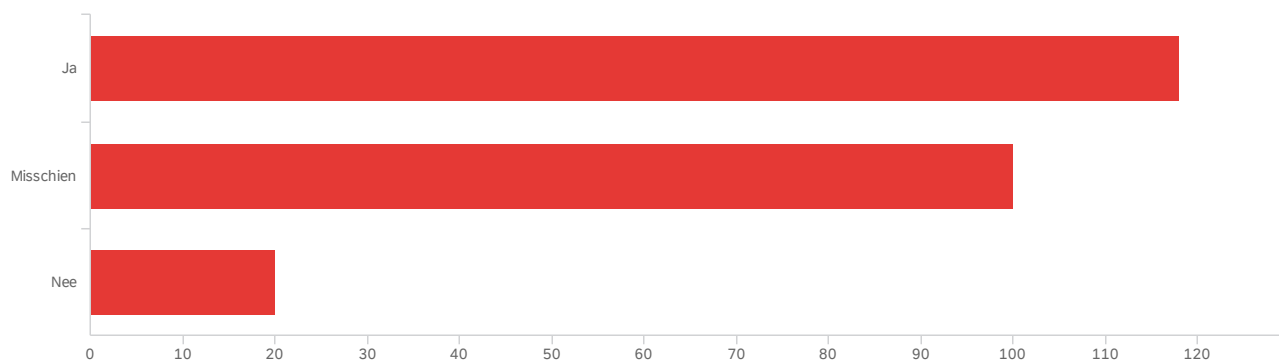

Geen

14

Andere

16

821

Q7 - De gemeente zal binnenkort een beslissing nemen over de keuze voor warmtenet of hybride warmtepompen. Zou u een avond willen bijwonen, waar deze keuze door de gemeente wordt toegelicht en de BON haar mening geeft?