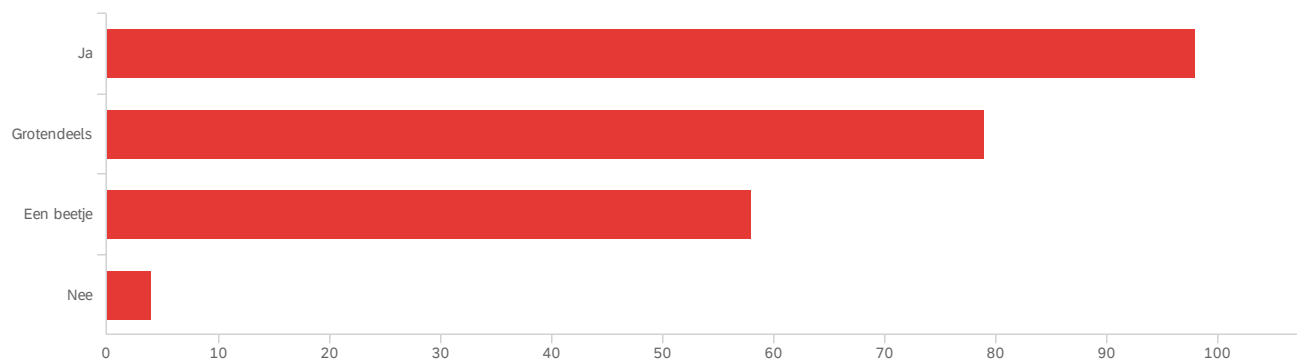

Q1 - Kent u de plannen van de gemeente om de Nijverheid aardgasvrij te maken?

Antwoord	Aantal
Ja	41.00% 98
Grotendeels	33.05% 79
Een beetje	24.27% 58
Nee	1.67% 4

239

Q2 - Kent u de mening van het Bewoners Overleg Nijverheid (BON) over deze plannen?

Q4 - Bent u huurder of woningeigenaar in De Nijverheid?

Antwoord

Aantal

Huurder

43.28% 103

Woningeigenaar

56.30% 134

Geen van beide