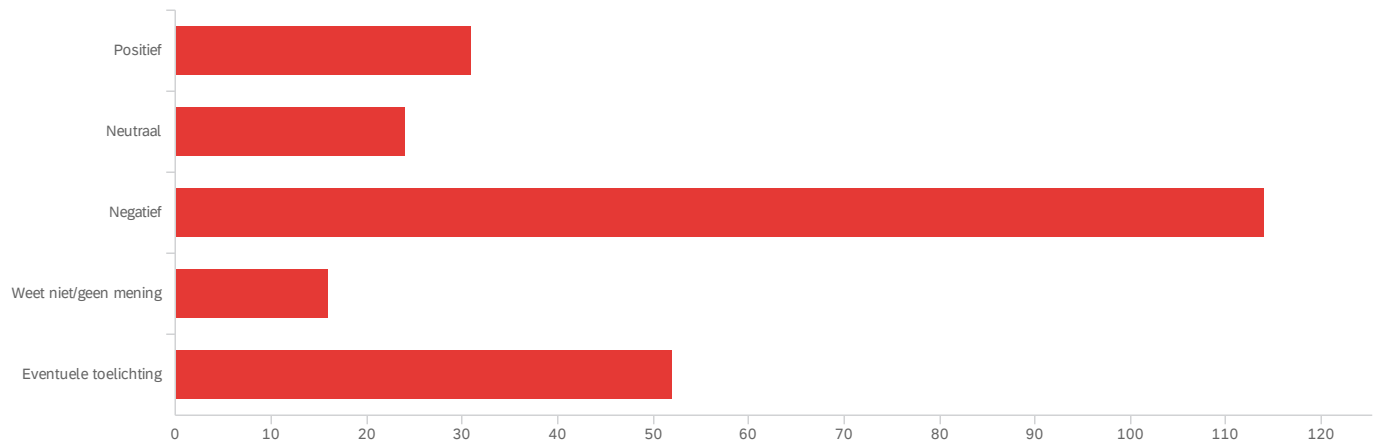

Q8 - De overheid overweegt om in wijken met een warmtenet de aardgasleidingen af te sluiten of te verwijderen. Hoe staat u hier tegenover?

Antwoord	Aantal
Positief	13.08% 31
Neutraal	10.13% 24
Negatief	48.10% 114
Weet niet/geen mening	6.75% 16
Eventuele toelichting	21.94% 52
	237