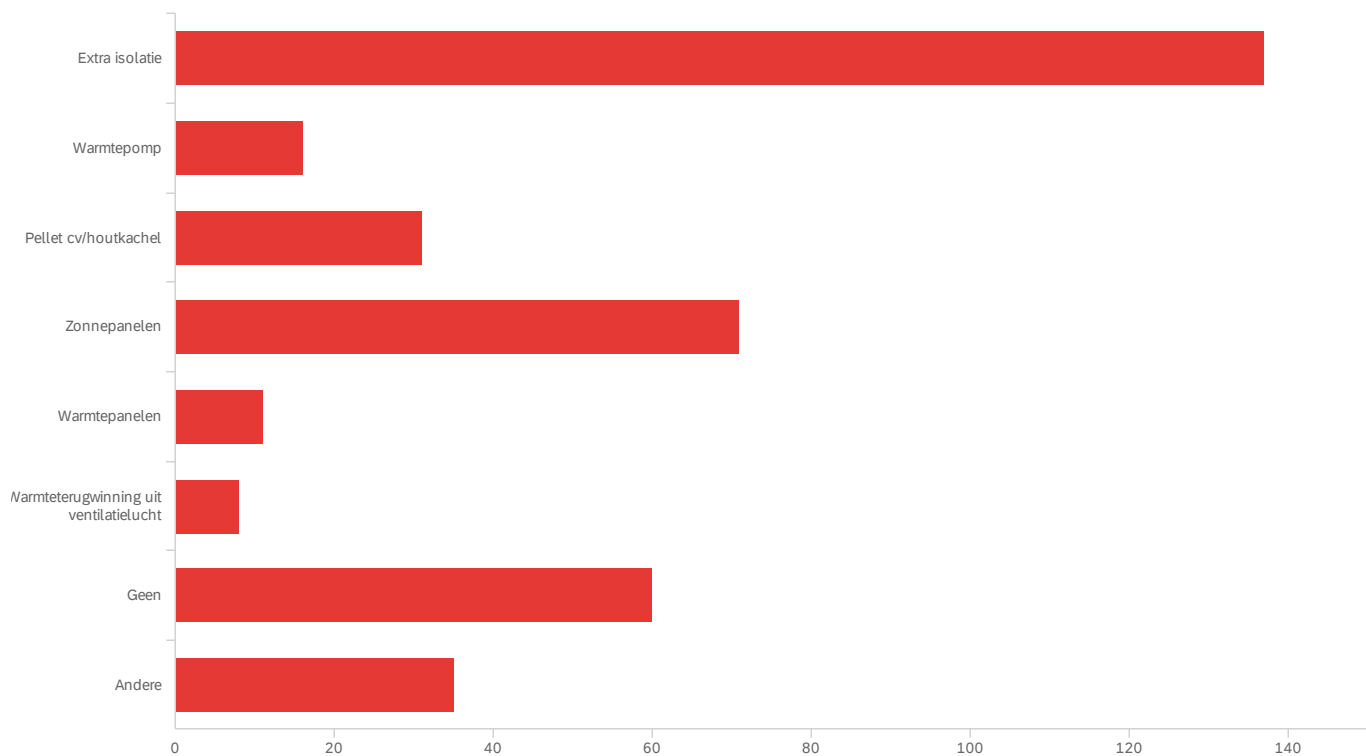

Q10 - Welke aanpassingen om uw energiegebruik te verminderen of zelf energie op te wekken hebt u al in uw woning? (U kunt meer antwoorden geven op deze vraag.)

Antwoord	Aantal
Extra isolatie	137
Warmtepomp	16
Pellet cv/houtkachel	31
Zonnepanelen	71
Warmtepanelen	11
Warmteterugwinning uit ventilatielucht	8
Geen	60
Andere	35
	369